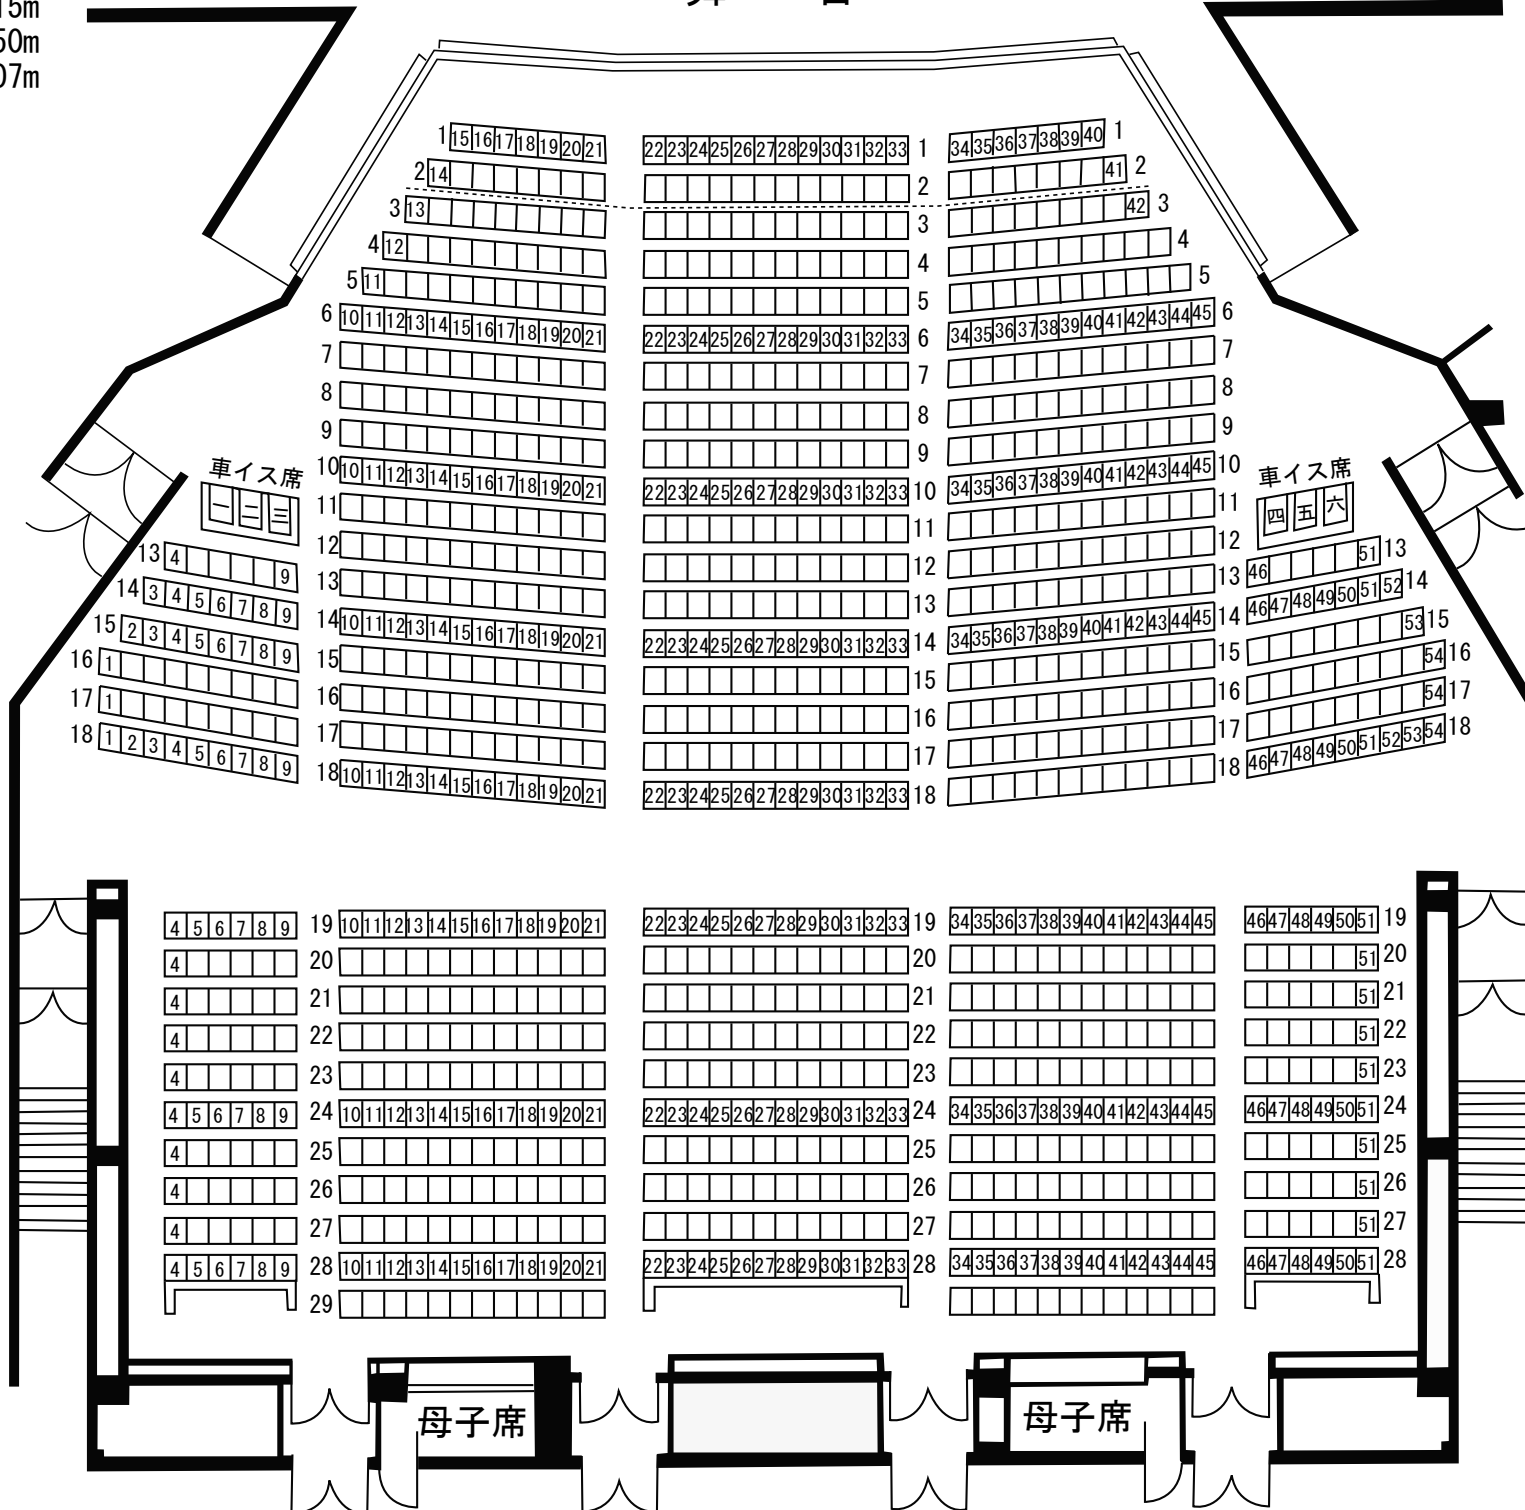

舞台の広さ  
間口 18.15m  
奥行 16.50m  
高さ 9.07m

# 舞台

收容定員  
固定席 1,218人  
車イス席 6人  
合計 1,224人