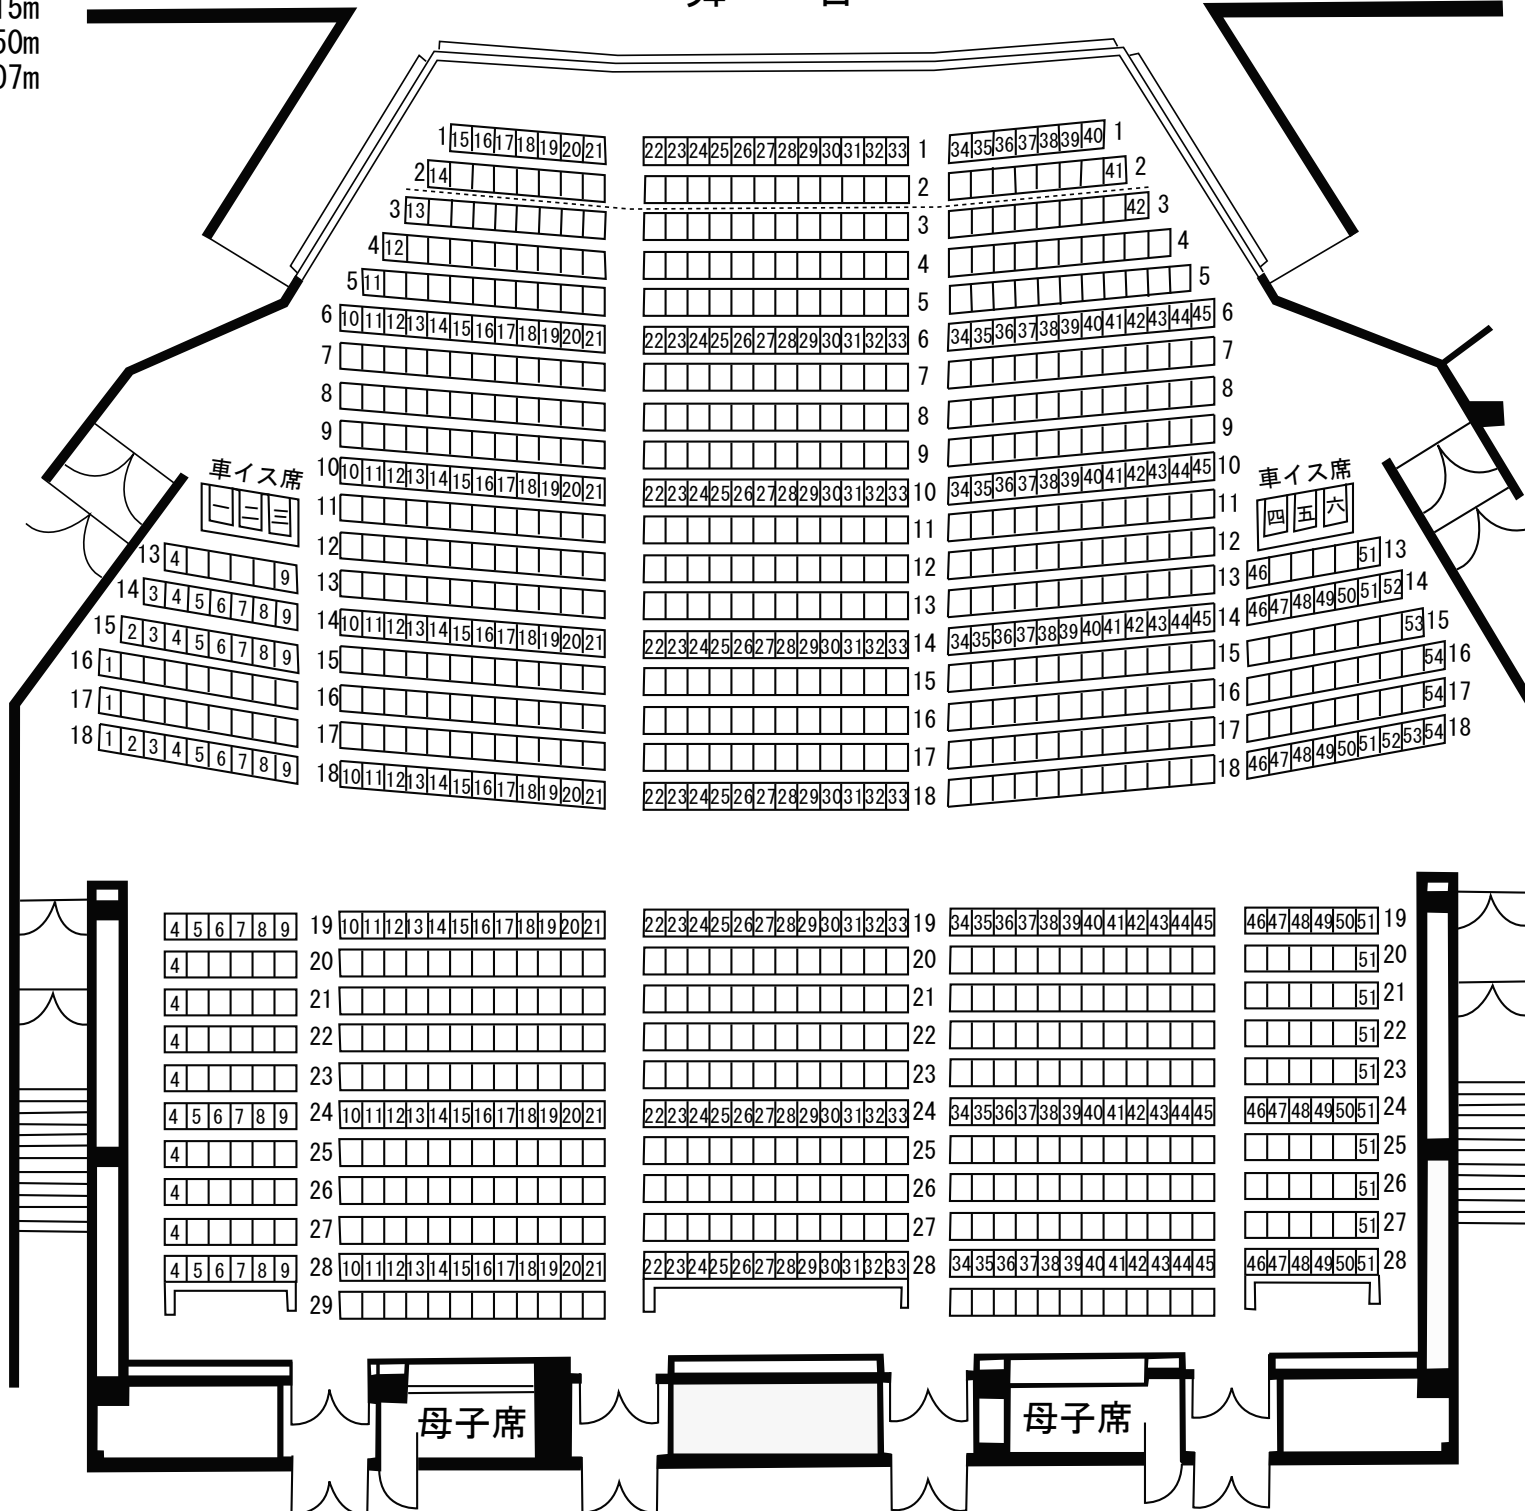

舞台の広さ
間口 18.15m
奥行 16.50m
高さ 9.07m

舞台

收容定員
固定席 1,218人
車イス席 6人
合計 1,224人