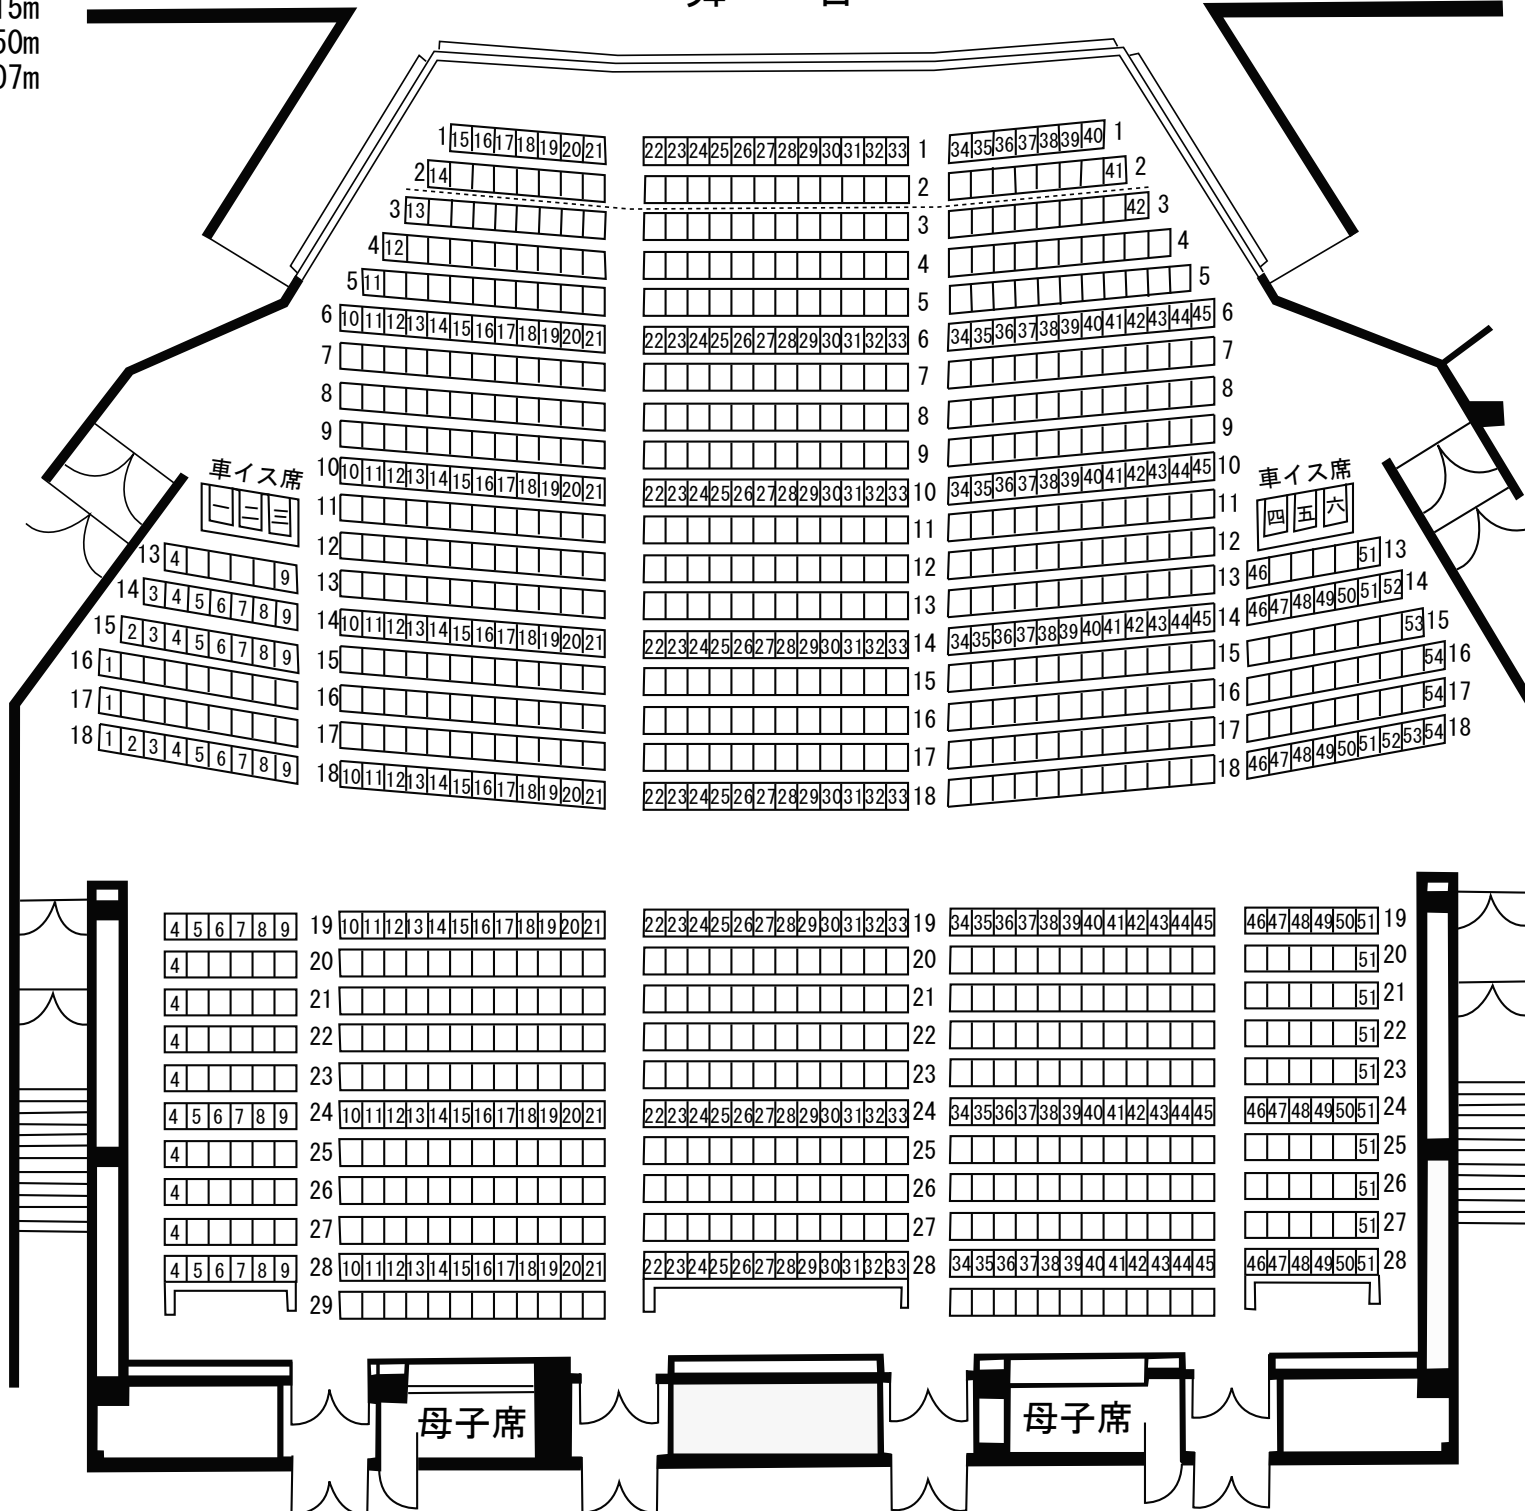

舞台の広さ  
間口 18.15m  
奥行 16.50m  
高さ 9.07m

# 舞台

收容定員  
固定席 1,218人  
車イス席 6人  
合計 1,224人